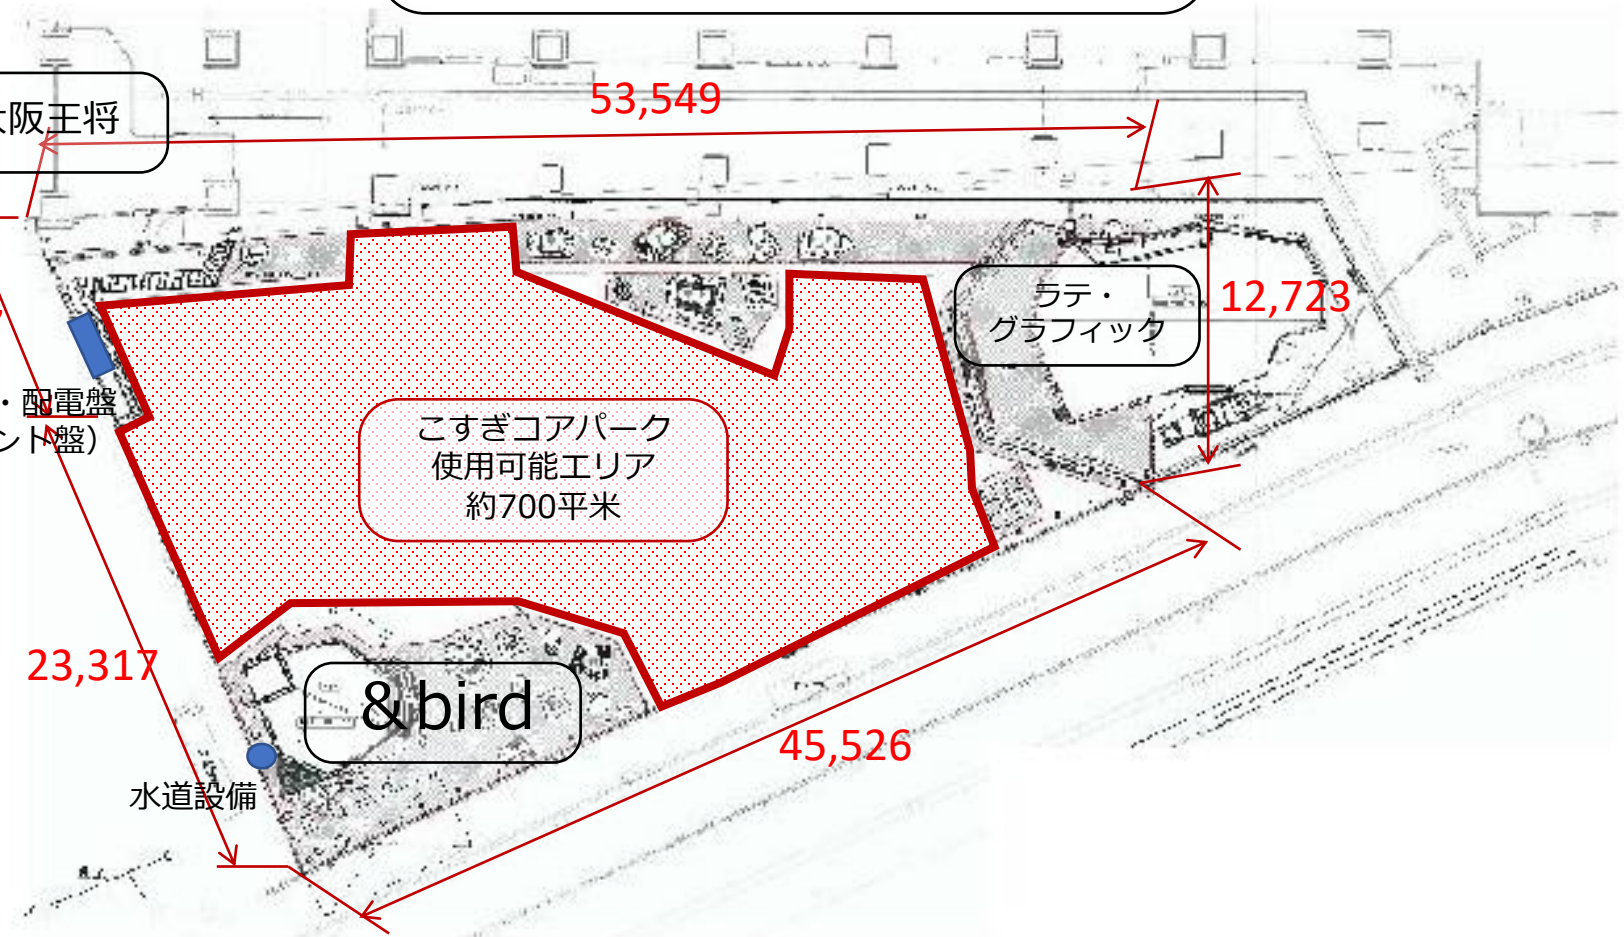

武蔵小杉駅方面

東急ストア

大阪王将

53,549

ラテ・グラフィック

12,723

こすぎコアパーク
使用可能エリア
約700平米

&bird

45,526

9,187

電気・配電盤
(ベント盤)

23,317

水道設備

東急ストア

武蔵小杉駅方面

大阪王将

水道設備

- ① 64.7㎡
- ② 13.3㎡
- ③ 67.8㎡
- ④ 8.4㎡
- ⑤ 4㎡
- ⑥ 93.8㎡

真北

東急ストア

武蔵小杉駅方面

大阪王将

53,549

ラテ・グラフィック

45,526

水道設備

車両侵入禁止範囲

KT1

真北

凡例